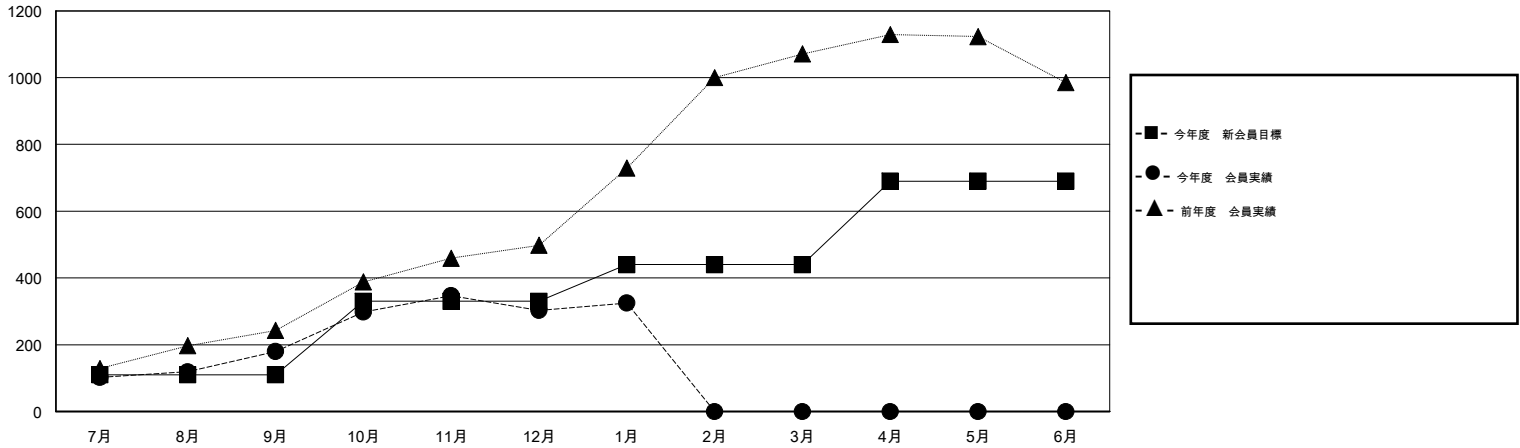

MONTHLY MEMBERSHIP PROGRESS REPORT

District 337 A

Results as of: 1/31/2016

GMT: Masayoshi Maruyama

地域 JAPAN

GMT会則地域 5-Jap

クラブ				
結果: 2015-2016				
四半期	新クラブ目標	新クラブ	解散クラブ	純増/減
7月/8月/9月	0	0	0	0
10月/11月/12月	0	0	0	0
1月/2月/3月	0	0	0	0
4月/5月/6月	1	0	0	0

名				
結果: 2015-2016				
四半期	新会員目標	チャーターメン バー/新会員	退会者	純増/減
7月/8月/9月	110	253	73	180
10月/11月/12月	220	226	103	123
1月/2月/3月	110	56	34	22
4月/5月/6月	250	0	0	0

新クラブ目標及び実績累計

会員目標及び実績累計

解散クラブ: 0	93 CLUBS OF 116 一名以上の新会員を登録	男女別
		男性 4,160 (68.85%)
		女性 1,882 (31.15%)
退会者	健康診断データはこちら	家族会員 2,879
物故会員 26		世帯主 1,224
クラブ解散 0		世帯主以外 1,655
その他 184		
合計 210		