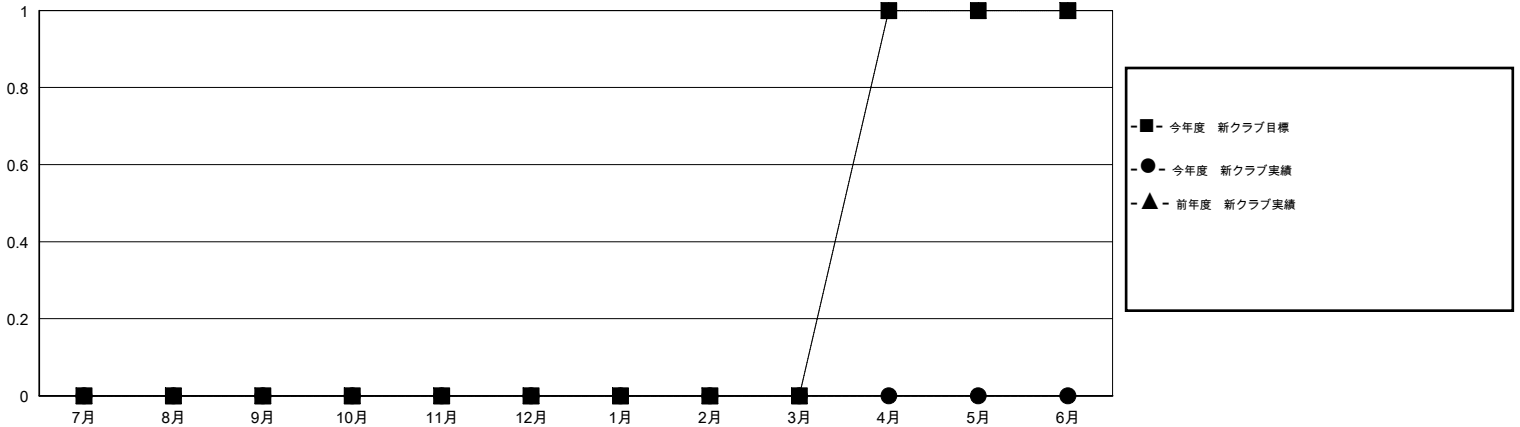

MONTHLY MEMBERSHIP PROGRESS REPORT

District 337 A

Results as of: 1/31/2016

GMT: Masayoshi Maruyama

地域 JAPAN

GMT会則地域 5-Jap

クラブ				
結果: 2015-2016				
四半期	新クラブ目標	新クラブ	解散クラブ	純増/減
7月/8月/9月	0	0	0	0
10月/11月/12月	0	0	0	0
1月/2月/3月	0	0	0	0
4月/5月/6月	1	0	0	0

名				
結果: 2015-2016				
四半期	新会員目標	チャーターメン バー/新会員	退会者	純増/減
7月/8月/9月	110	253	73	180
10月/11月/12月	220	226	103	123
1月/2月/3月	110	56	34	22
4月/5月/6月	250	0	0	0

新クラブ目標及び実績累計